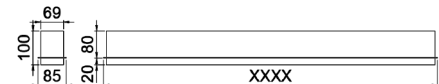

Opal matt

Mikroprismatisch mit Streufolie

Mikroprismatisch satiné

S/A = Direktes symmetrisches Licht

Gewicht: 2.8 kg/m

Gewicht: 2.8 kg/m

Gewicht: 2.8 kg/m

Leistung	Klasse CRI	Kelvin*	UGR	Optik	Winkel	Leuchtenlichtstrom	lm/W	L	B	Lebensdauer in h	Farbe	Länge in mm	Artikel-Nr.	Preis CHF
Inline M Standard														
12.5 W	I	>80	3000	≤25	S/A	112°	1360 lm	109	80	10	50'000	●	1196 56MR683.1196.830.6HE	389.-
12.5 W	I	>80	4000	≤25	S/A	112°	1450 lm	116	80	10	50'000	●	1196 56MR683.1196.840.6HE	389.-
22.5 W	I	>80	3000	≤25	S/A	112°	2460 lm	109	80	10	50'000	●	1196 56MR683.1196.830.6HO	389.-
22.5 W	I	>80	4000	≤25	S/A	112°	2615 lm	116	80	10	50'000	●	1196 56MR683.1196.840.6HO	389.-