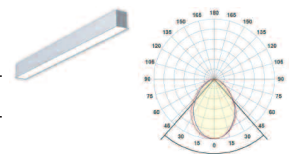

Inline M A20														
12.5 W	I	>80	3000	≤25	S/A	109°	1350lm	108	80	10	50'000	●	1196 56MRA20.1196.830.6HE	417.-
12.5 W	I	>80	4000	≤25	S/A	109°	1420 lm	114	80	10	50'000	●	1196 56MRA20.1196.840.6HE	417.-
22.5 W	I	>80	3000	≤25	S/A	109°	2450lm	108	80	10	50'000	●	1196 56MRA20.1196.830.6HO	417.-
22.5 W	I	>80	4000	≤25	S/A	109°	2575 lm	114	80	10	50'000	●	1196 56MRA20.1196.840.6HO	417.-

Preis CHF pro Leuchte / Meterpreis ab 3'000 mm: CHF 340.-/m