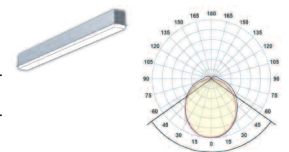

Leistung	Klasse CRI	Kelvin*	UGR	Optik	Winkel	Leuchtenlichtstrom	lm/W	L	B	Lebensdauer in h	Farbe	Länge in mm	Artikel-Nr.	Preis CHF
Inline M Standard														
12.5 W	I	>80	3000	≤25	S/A	112°	1360 lm	109	80	10	50'000	●	1196 56MR683.1196.830.6HE	389.-
12.5 W	I	>80	4000	≤25	S/A	112°	1450 lm	116	80	10	50'000	●	1196 56MR683.1196.840.6HE	389.-
22.5 W	I	>80	3000	≤25	S/A	112°	2460 lm	109	80	10	50'000	●	1196 56MR683.1196.830.6HO	389.-
22.5 W	I	>80	4000	≤25	S/A	112°	2615 lm	116	80	10	50'000	●	1196 56MR683.1196.840.6HO	389.-

Preis CHF pro Leuchte / Meterpreis ab 3'000 mm: CHF 317.-/m

Inline M Office														
12.5 W	I	>80	3000	≤19	S/A	82°	1170lm	94	80	10	50'000	●	1196 56MR680.1196.830.60F	402.-
12.5 W	I	>80	4000	≤19	S/A	82°	1230 lm	99	80	10	50'000	●	1196 56MR680.1196.840.60F	402.-

Preis CHF pro Leuchte / Meterpreis ab 3'000 mm: CHF 329.-/m

Inline M A20														
12.5 W	I	>80	3000	≤25	S/A	109°	1350lm	108	80	10	50'000	●	1196 56MRA20.1196.830.6HE	417.-
12.5 W	I	>80	4000	≤25	S/A	109°	1420 lm	114	80	10	50'000	●	1196 56MRA20.1196.840.6HE	417.-
22.5 W	I	>80	3000	≤25	S/A	109°	2450lm	108	80	10	50'000	●	1196 56MRA20.1196.830.6HO	417.-
22.5 W	I	>80	4000	≤25	S/A	109°	2575 lm	114	80	10	50'000	●	1196 56MRA20.1196.840.6HO	417.-

Preis CHF pro Leuchte / Meterpreis ab 3'000 mm: CHF 340.-/m

Optionales Zubehör:

V-2022-05: 4.02

Stirnwand mit Dichtung, IP44, Masse mm: l×b×h, 80×69×2
52M.002D, CHF: 39.-

Profil zum einbetonieren komplett, mit Stirnwänden, Schlaudern und Betoniereinlage, ohne Durchgangsverdrahtung, max. 3000 mm, Länge variabel
56MR.880.XXXX, CHF 163.- pro Meter