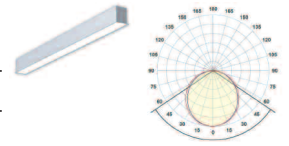

Leistung	Klasse CRI	Kelvin*	UGR	Optik	Winkel	Leuchtenlichtstrom	lm/W	L	B	Lebensdauer in h	Farbe	Länge in mm	Artikel-Nr.	Preis CHF
Inline M Standard														
12.5 W	I	>80	3000	≤25	S/A	112°	1360 lm	109	80	10	50'000	●	1196 56MR683.1196.830.6HE	389.-
12.5 W	I	>80	4000	≤25	S/A	112°	1450 lm	116	80	10	50'000	●	1196 56MR683.1196.840.6HE	389.-
22.5 W	I	>80	3000	≤25	S/A	112°	2460 lm	109	80	10	50'000	●	1196 56MR683.1196.830.6HO	389.-
22.5 W	I	>80	4000	≤25	S/A	112°	2615 lm	116	80	10	50'000	●	1196 56MR683.1196.840.6HO	389.-

Preis CHF pro Leuchte / Meterpreis ab 3'000 mm: CHF 317.-/m

Inline M Office														
12.5 W	I	>80	3000	≤19	S/A	82°	1170lm	94	80	10	50'000	●	1196 56MR680.1196.830.60F	402.-
12.5 W	I	>80	4000	≤19	S/A	82°	1230 lm	99	80	10	50'000	●	1196 56MR680.1196.840.60F	402.-

Preis CHF pro Leuchte / Meterpreis ab 3'000 mm: CHF 329.-/m