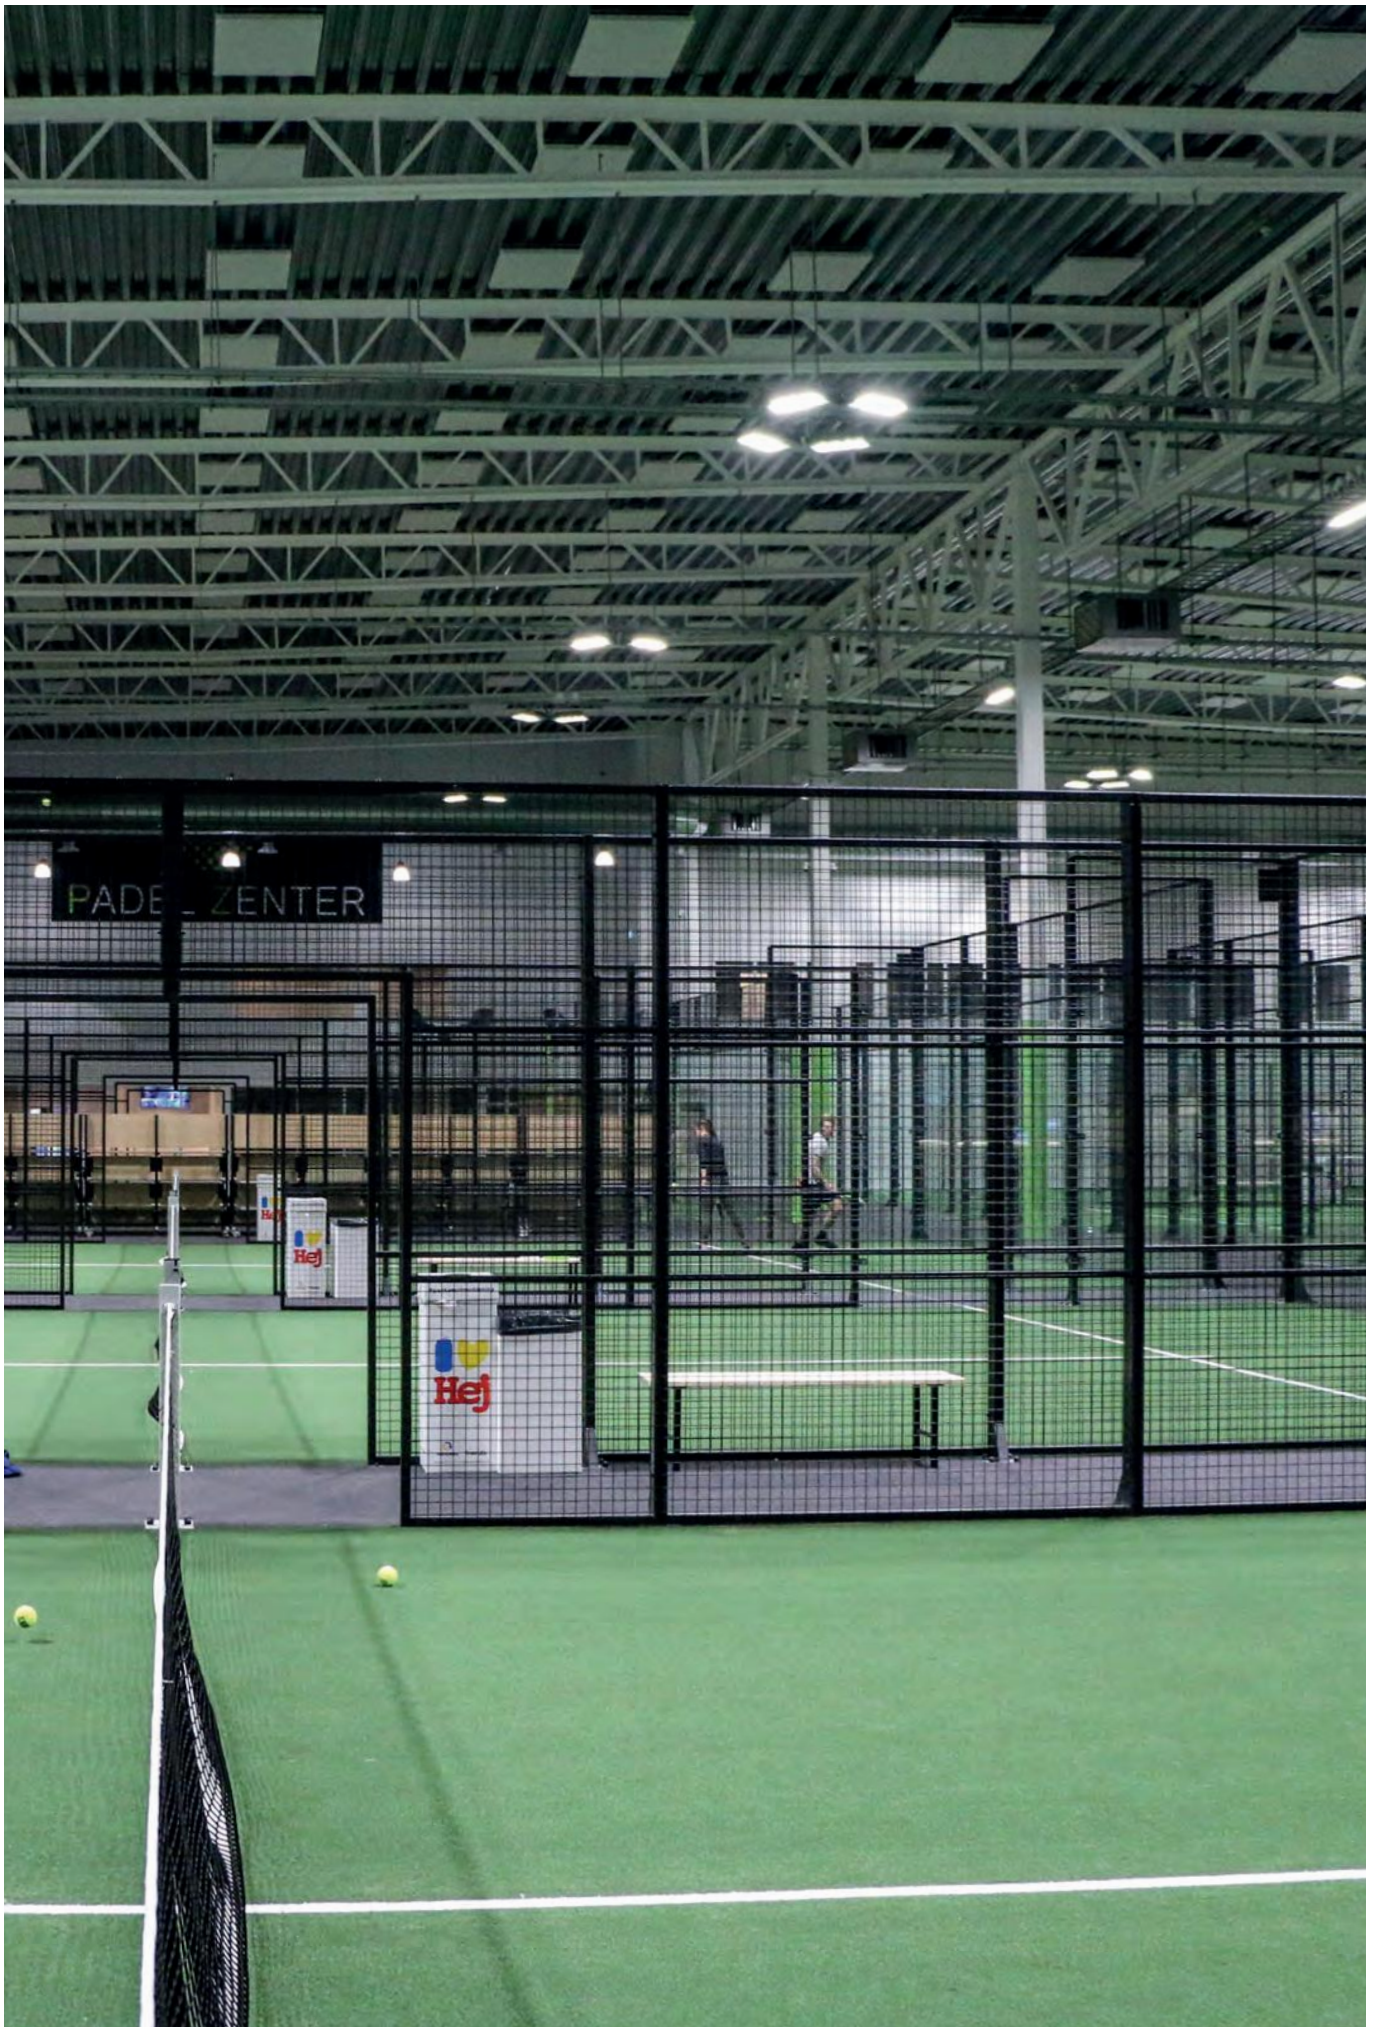

GUELL 1 S/W

IP66 - IK07 - 650 °C

LEISTUNG [W]	KLASSE	ENEC	CRI	KELVIN	OPTIKEN	WINKEL	LED-NENNLICHTSTROM [lm]	LEUCHTENLICHTSTROM [lm]	FARBE / FINISH	ART.-NR.
Power LED 220-240 V 50/60 Hz										
51	I	-	80	4000	S/W	-	8099	6860	■	3115049
51	I	-	80	3000	S/W	-	7660	6607	■	3115050
36	I	-	80	4000	S/W	-	6074	5391	■	3115054
36	I	-	80	3000	S/W	-	5748	5223	■	3115055

DALI- und 5000 KVersionen finden Sie auf unserer Website

GUELL 1 A/W

IP66 - IK07 - 650 °C

LEISTUNG [W]	KLASSE	ENEC	CRI	KELVIN	OPTIKEN	WINKEL	LED-NENNLICHTSTROM [lm]	LEUCHTENLICHTSTROM [lm]	FARBE / FINISH	ART.-NR.
Power LED 220-240 V 50/60 Hz										
51	I	-	80	4000	A40/W	-	8099	6505	■	3115059
51	I	-	80	3000	A40/W	-	7660	6249	■	3115060
36	I	-	80	4000	A40/W	-	6074	5112	■	3115064
36	I	-	80	3000	A40/W	-	5748	5028	■	3115065

DALI- und 5000 KVersionen finden Sie auf unserer Website

GUELL 1 C/I

IP66 - IK07 - 650 °C

LEISTUNG [W]	KLASSE	ENEC	CRI	KELVIN	OPTIKEN	WINKEL	LED-NENNLICHTSTROM [lm]	LEUCHTENLICHTSTROM [lm]	FARBE / FINISH	ART.-NR.
Power LED 220-240 V 50/60 Hz										
52	I	-	80	4000	C/I	-	7276	6657	■	3115047
52	I	-	80	3000	C/I	-	7059	6401	■	3115046
39	I	-	80	4000	C/I	-	5558	5335	■	3115044
39	I	-	80	3000	C/I	-	5392	5130	■	3115041

DALI- und 5000 KVersionen finden Sie auf unserer Website

Optionales Zubehör

BESCHREIBUNG	FARBE	ART.-NR.
GUELL 1		
Schutzgitter GUELL 1		14172902
Anschlussbox IP 66		14174220
Wandhalterung 500 mm GUELL 1/2	■	14173394
Wandhalterung 1000 mm GUELL 1/2	■	14173494
Einzelne Halterung für Mastzopf Ø 60/76 mm GUELL 1	■	14453194
Doppelte Halterung für Mastzopf Ø 60/76 mm GUELL 1	■	14453294
GUELL 1 S/W		
Blendschutzelement GUELL 1 symmetrisch		14173020
GUELL 1 S/W - GUELL 1 A/W		
Softglas GUELL 1	■	14173294
GUELL 1 A/W		
Blendschutzelement GUELL 1 asymmetrisch		14173120
GUELL 1 C/I		
Mattglas GUELL 1 C/I	■	14476594

14172902

14174220

14173394

14173494

14453194

14453294

14173020

14173294

14173120

14476594

Sport- und Flächen

Padel Zenter - Jönköping - Sweden