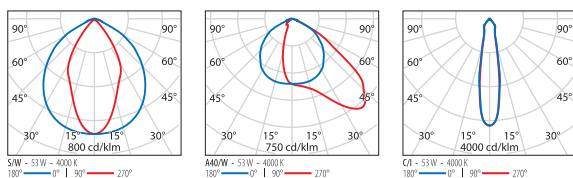

Kennzeichnung und Klassifizierung der Optiken

GUELL 1 S/W

IP66 - IK07 - 650 °C

LEISTUNG [W]	KLASSE	ENEC	CRI	KELVIN	OPTIKEN	WINKEL	LED-NENNLICHTSTROM [lm]	LEUCHTENLICHTSTROM [lm]	FARBE / FINISH	ART.-NR.
Power LED 220-240 V 50/60 Hz										
51	I	-	80	4000	S/W	-	8099	6860	■	3115049
51	I	-	80	3000	S/W	-	7660	6607	■	3115050
36	I	-	80	4000	S/W	-	6074	5391	■	3115054
36	I	-	80	3000	S/W	-	5748	5223	■	3115055

DALI- und 5000 KVersionen finden Sie auf unserer Website

GUELL 1 A/W

IP66 - IK07 - 650 °C

LEISTUNG [W]	KLASSE	ENEC	CRI	KELVIN	OPTIKEN	WINKEL	LED-NENNLICHTSTROM [lm]	LEUCHTENLICHTSTROM [lm]	FARBE / FINISH	ART.-NR.
Power LED 220-240 V 50/60 Hz										
51	I	-	80	4000	A40/W	-	8099	6505	■	3115059
51	I	-	80	3000	A40/W	-	7660	6249	■	3115060
36	I	-	80	4000	A40/W	-	6074	5112	■	3115064
36	I	-	80	3000	A40/W	-	5748	5028	■	3115065