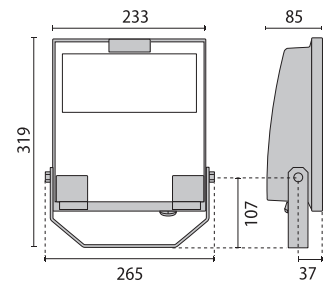

Kennzeichnung und Klassifizierung der Optiken

GUELL 1 S/W

IP66 - IK07 - 650 °C

LEISTUNG [W]	KLASSE	ENEC	CRI	KELVIN	OPTIKEN	WINKEL	LED-NENNLICHTSTROM [lm]	LEUCHTENLICHTSTROM [lm]	FARBE / FINISH	ART.-NR.
Power LED 220-240 V 50/60 Hz										
51	I	-	80	4000	S/W	-	8099	6860	■	3115049
51	I	-	80	3000	S/W	-	7660	6607	■	3115050
36	I	-	80	4000	S/W	-	6074	5391	■	3115054
36	I	-	80	3000	S/W	-	5748	5223	■	3115055