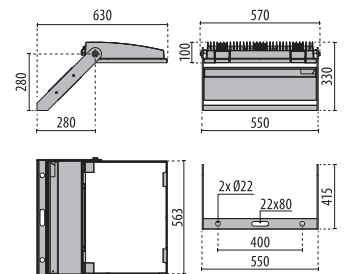

- Mit Polymerpulverlack körnig grau lackiertes Aluminiumdruckgussgehäuse nach vorheriger chemischer Oberflächenbehandlung ISO 9227/12944 - ISO 9223 (C5)
- Diffusor aus extra klarem, gehärteten Sicherheits-Flachglas
- Hochleistungsreflektoren aus metallisiertem Reinstaluminium 99,99%, hochglänzend, oxidations- und irisierungsfrei
- Altersbeständige Silikonichtung
- Anschlussbox aus Technopolymer
- Stopfbuchsen für Kabel $\varnothing 7 - \varnothing 17$ mm
- Die Versionen mit Optik A50/W sind mit LED-Modulen und Reflektoren ausgestattet, die speziell für Umgebungen entwickelt wurden, in denen Lichtverteilungen mit hoher Asymmetrie benötigt werden
- Äußere Schrauben aus Edelstahl
- Aluminium-Clip mit Edelstahlfeder, unverlierbar
- Stahlbügel, lackiert mit Polyesterpulverlack nach Feuerverzinkung
- Kabelbox, lackiert mit Polyesterpulverlack
- Inklusive Überspannungsschutz bis 10 kV (CM/DM)
- Zukunftssichere, wartbare Leuchte
- Informationen zu anderen Farbtemperaturen und zum Farbwiedergabeindex erhalten Sie vom Werk
- DALI dimmbare Versionen mit Fernspeisung bis zu einer maximalen Entfernung von 50 Metern (nur A50 / W-Modelle) auf Anfrage
- Design by GIORGIO LODI