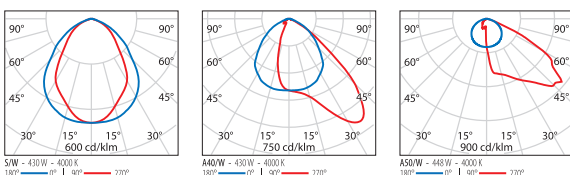

Kennzeichnung und Klassifizierung der Optiken