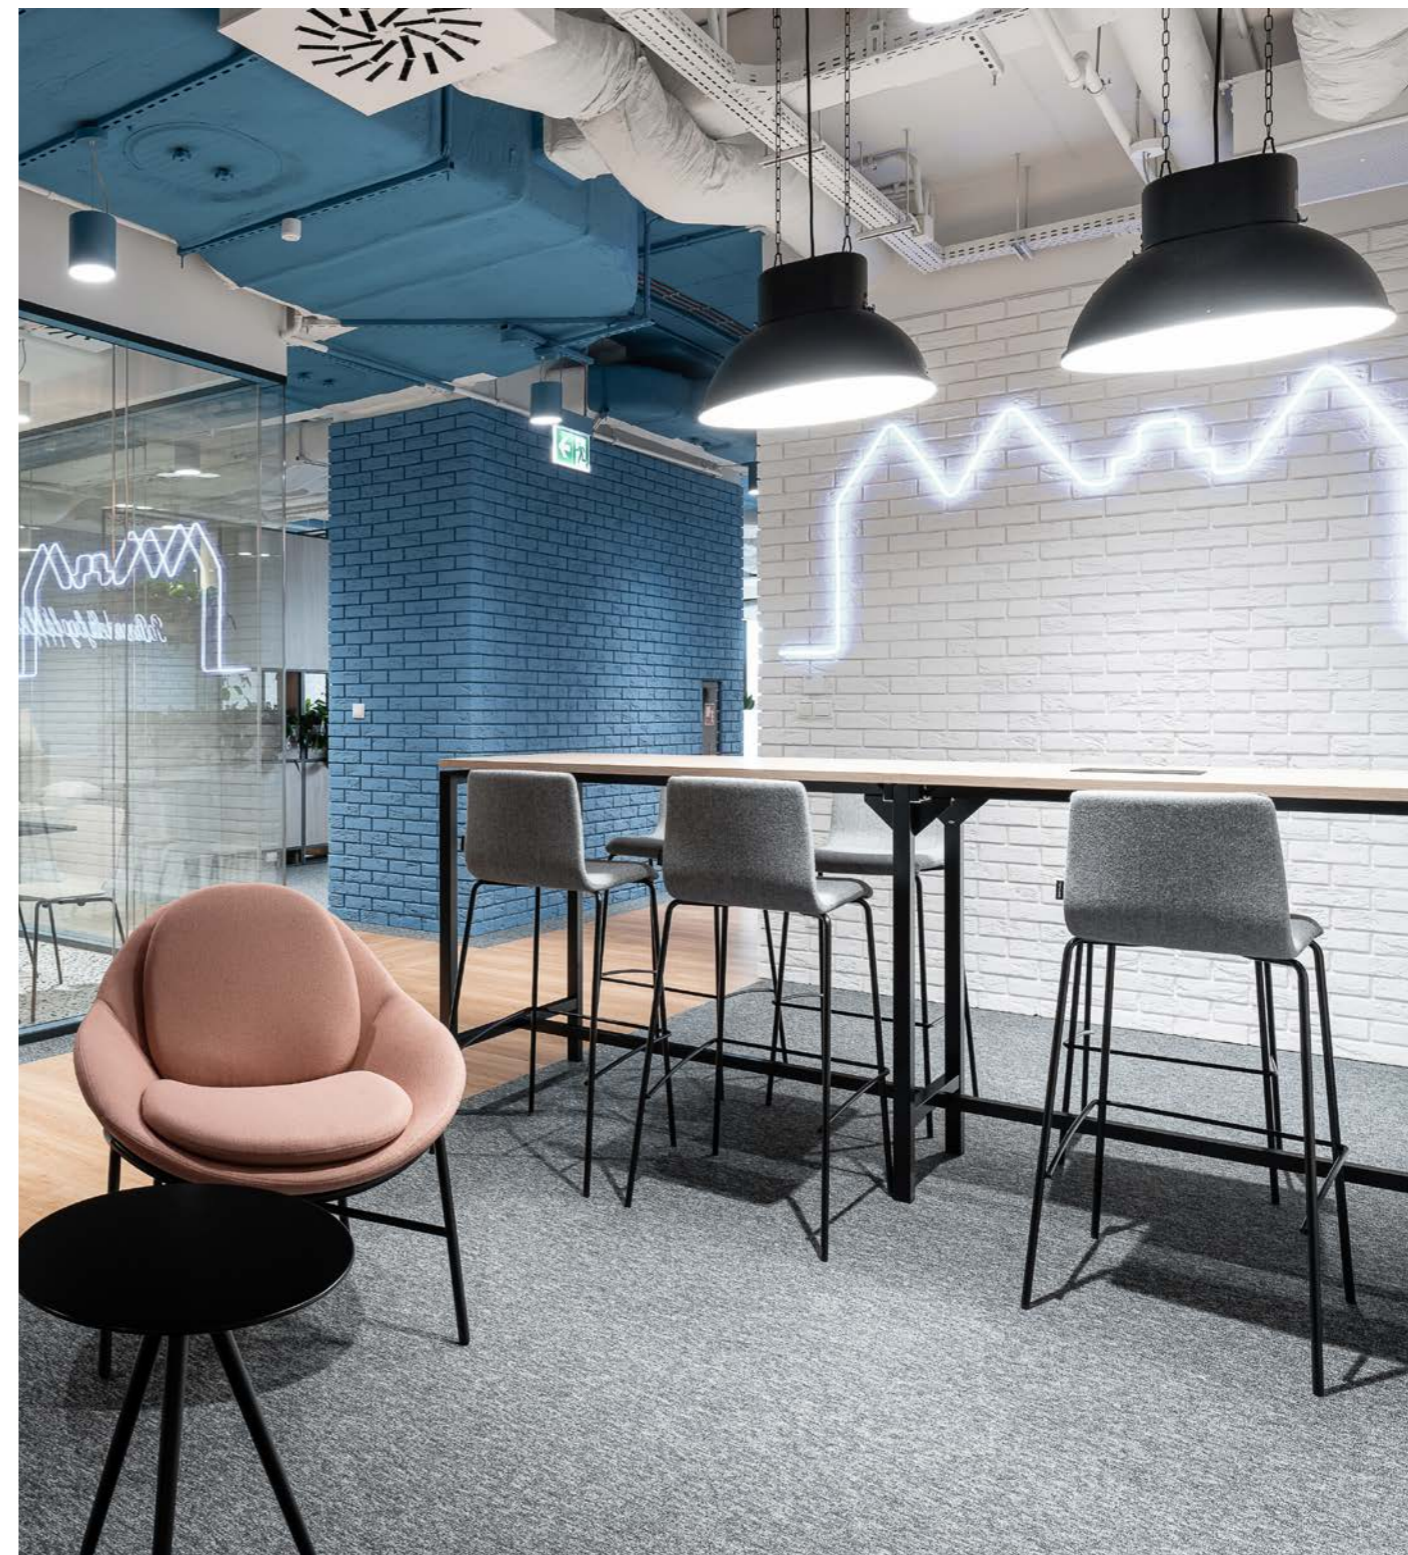

Create my unique code!

5106 - 00 - 2 - ▲ - ● - ◆ - 00 - 2 - 00

ERGO TRZOP ARCHITEKCI