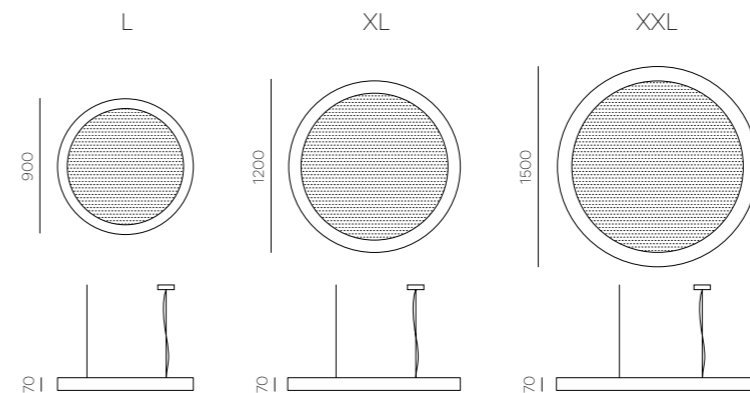

VODENO TRZOP ARCHITEKCI

On request: we can produce it in other sizes!