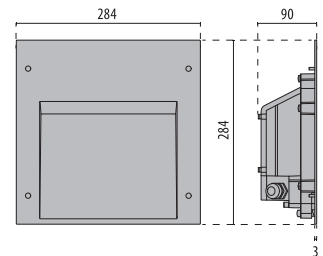

Kennzeichnung und Klassifizierung der Optiken