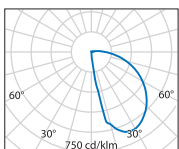

## INSERT+ 3 A/W

IP66 - IK10

LEISTUNG [W]	KLASSE	ENEC	CRI	KELVIN	OPTIKEN	WINKEL	LED- NENNLICHTSTROM [lm]	LEUCHTENLICHTSTROM [lm]	FARBE/ FINISH	ART.-NR.
Power LED 220-240 V 50/60 Hz										
27	I	-	80	4000	A/W	-	4140	1592	■	<b>3100879</b>
27	I	-	80	3000	A/W	-	4020	1502	■	<b>3100877</b>
27	I	-	80	4000	A/W	-	4140	1592	■	<b>3100878</b>
27	I	-	80	3000	A/W	-	4020	1502	■	<b>3100876</b>